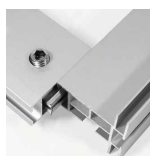

De DS-50 is een dubbelzijdig aluminium profiel gebaseerd op een zelfdragend raam van 50 x 45 mm voor het opspannen van textiel prints voorzien van een siliconestrip. De zijkant van het profiel kan voorzien worden van een gleuf ter bevestiging van de verschuifbare ophangkabels of voeten. Bij kaders die groter zijn dan 2 meter worden er nog extra verstevigingsprofielen voorzien. Door het frame te voorzien van akoestisch materiaal wordt dit profiel gebruikt voor akoestische Ilex frame.

✔ **Toepassing:** Display-frame, Akoestisch-frame, Top-frame

✔ **Standaard Kleur:** Geanodiseerd aluminium, wit of zwart

ACCESSOIRES

ophangstelsysteem

hoekverbinders

**verstevigings
profiel**

Regelvoetjes

**Platte voeten
met of zonder wielen**

Koppelingen

Ophangkabels

bureau klem

Zijkant voeten