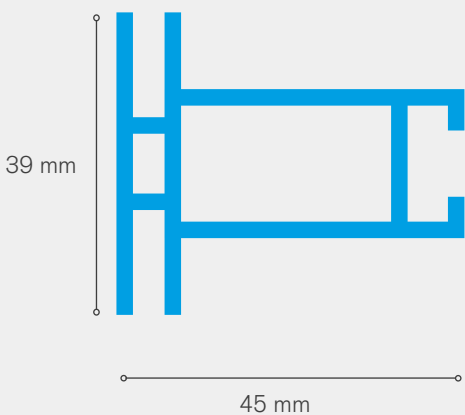

# DS-39

De DS-39 is een dubbelzijdig aluminium profiel gebaseerd op een zelfdragend raam van 39 x 45 mm voor het opspannen van textiel prints voorzien van een siliconestrip. Dit profiel is dun maar zeer stevig waardoor dit het uitgelezen profiel is voor zelfstaande displayframes. Bij kaders die groter zijn dan 2 meter worden er nog extra versterkingsprofielen voorzien.

✓ **Toepassing:** zelfstaande Display-frames

✓ **Standaard Kleur:** Geanodiseerd aluminium, Ral 9010 wit of Ral 9005 zwart