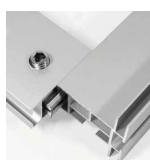

# DS-39

De DS-39 is een dubbelzijdig aluminium profiel gebaseerd op een zelfdragend raam van 39 x 45 mm voor het opspannen van textiel prints voorzien van een siliconestrip. Dit profiel is dun maar zeer stevig waardoor dit het uitgelezen profiel is voor zelfstaande displayframes. Bij kaders die groter zijn dan 2 meter worden er nog extra versterkingsprofielen voorzien.

✓ **Toepassing:** zelfstaande Display-frames

✓ **Standaard Kleur:** Geanodiseerd aluminium, Ral 9010 wit of Ral 9005 zwart

## ACCESSOIRES

Ophangstelsysteem

Hoekverbinders

Versterkingsprofiel

Zijkantvoeten

Platte voeten met of zonder wielen

Regelvoetjes

Koppelingen