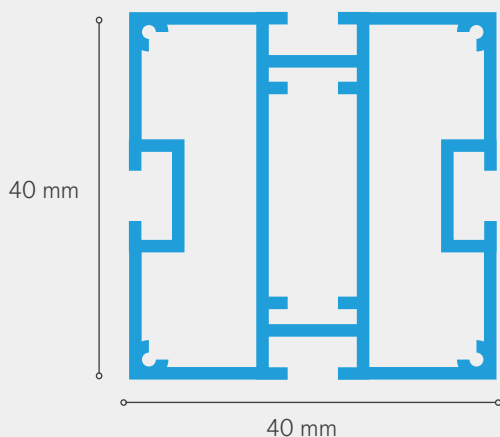

SP-40-40

De SP-40-40 is een vierkanten aluminium steunprofiel van 40 x 40 mm geschikt om langs de 4 bevestigingszijden, de frames in hoekopstelling met elkaar te verbinden.

- ✓ **Toepassing:** standenbouw
- ✓ **Standaard Kleur:** Geanodiseerd aluminium