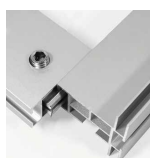

SP-40-40

De SP-40-40 is een vierkanten aluminium steunprofiel van 40 x 40 mm geschikt om langs de 4 bevestigingszijden, de frames in hoekopstelling met elkaar te verbinden.

- ✓ **Toepassing:** standenbouw
- ✓ **Standaard Kleur:** Geanodiseerd aluminium

ACCESSOIRES

Hoekverbinders

**Verstevigings
profiel**

Regelvoetjes

Koppelingen